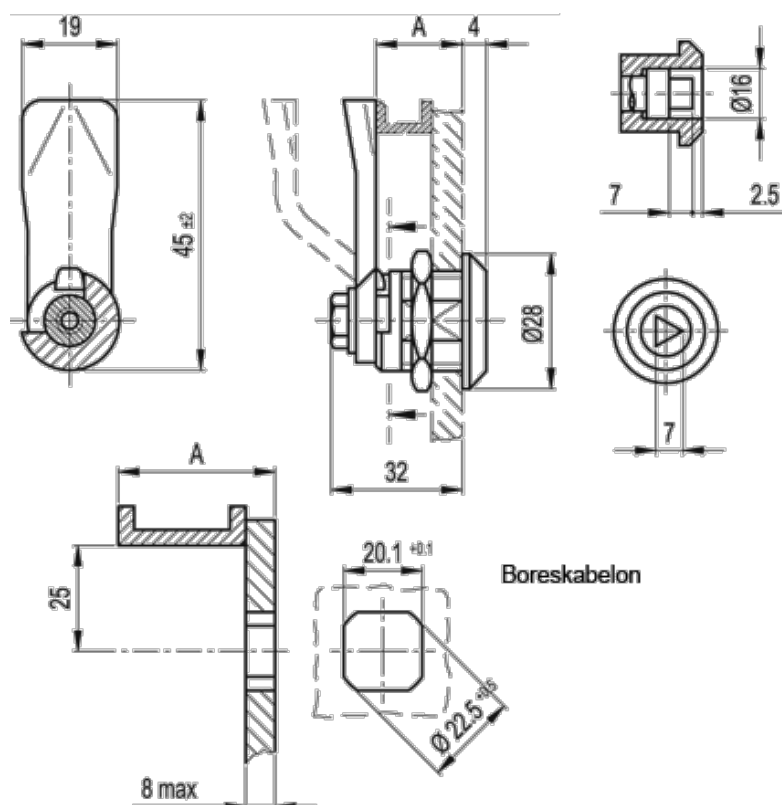

Varenummer: 20839005
Beskrivelse: E+G Låseelement
GN 115-DK-8

Mål

A = 8